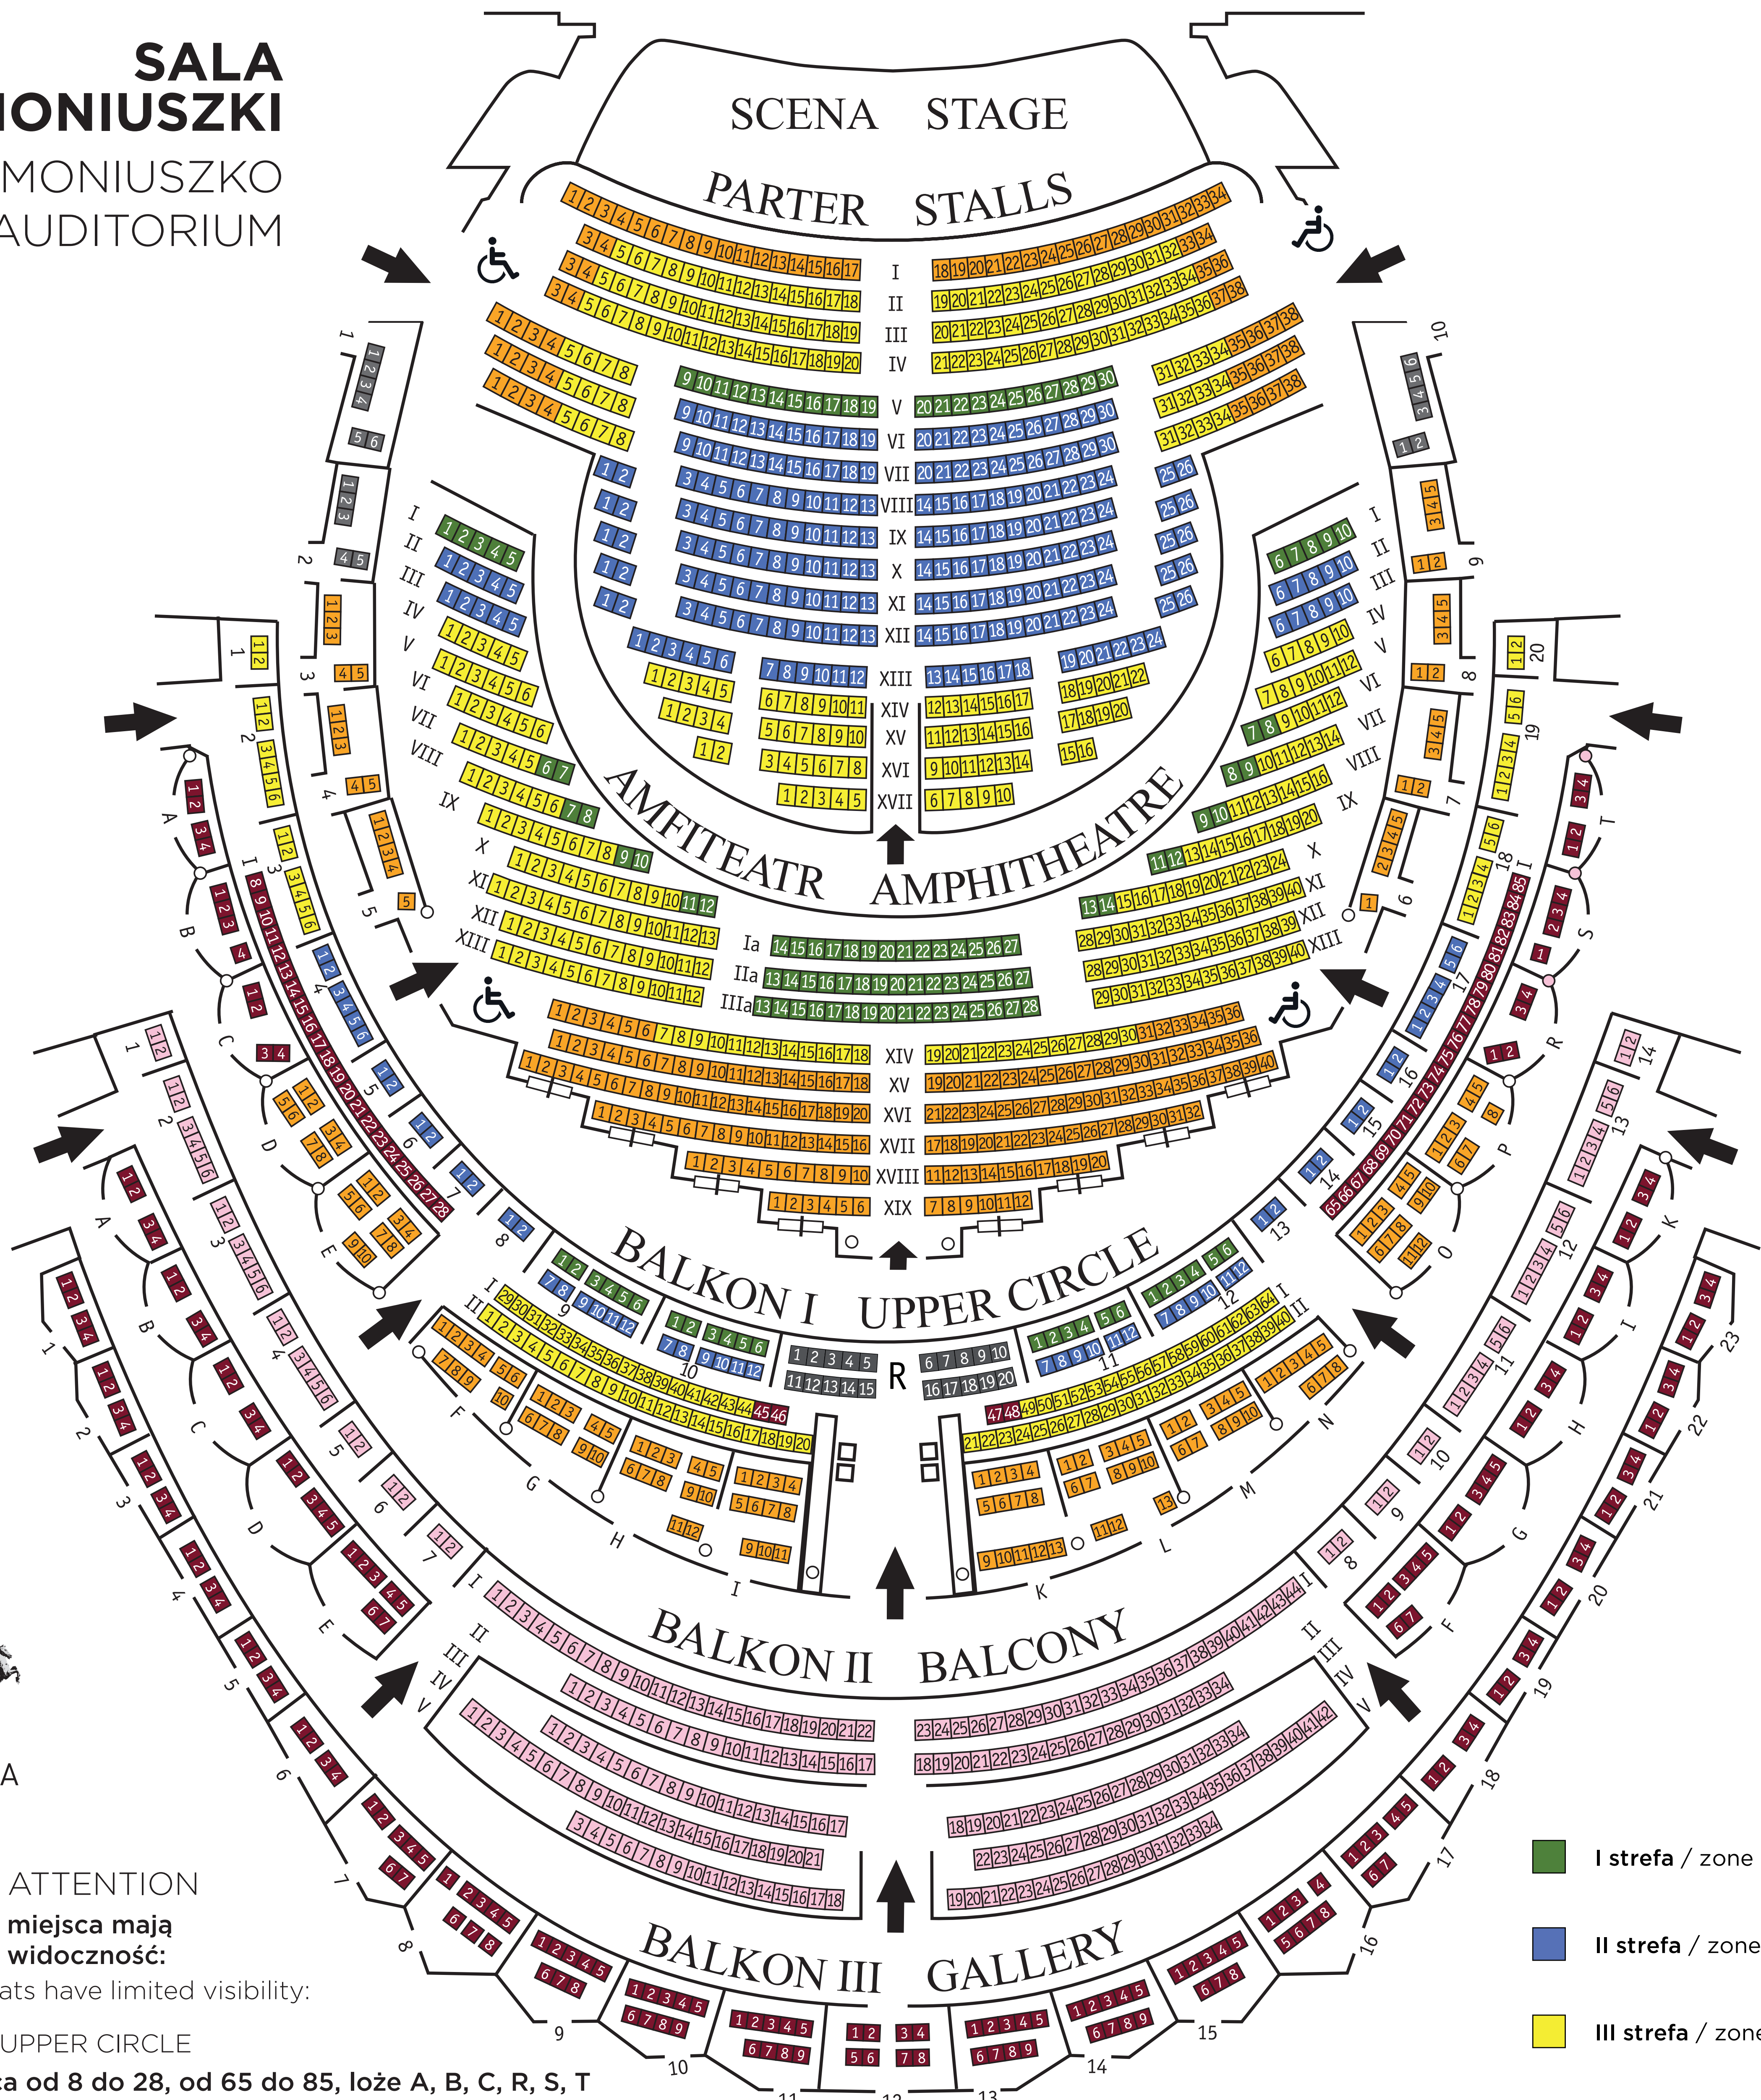

**SALA  
MŁYNARSKIEGO**  
MŁYNARSKI  
HALL

- I strefa / zone 1
- II strefa / zone 2
- III strefa / zone 3

**SALA  
MONIUSZKI**  
MONIUSZKO  
AUDITORIUM

- I strefa / zone 1
- II strefa / zone 2
- III strefa / zone 3
- IV strefa / zone 4
- V strefa / zone 5
- VI strefa / zone 6

**UWAGA / ATTENTION**

Następujące miejsca mają ograniczoną widoczność:

Following seats have limited visibility:

**I BALKON / UPPER CIRCLE**

rzęd I miejsca od 8 do 28, od 65 do 85, łoża A, B, C, R, S, T  
1st row, seats 8 to 28, and 65 to 85, lodges A, B, C, R, S, T

**II BALKON / BALCONY**

łoża A, B, C, H, I, K / lodges A, B, C, H, I, K

**III BALKON / GALLERY**

łoża 1, 2, 3, 4, 5, 19, 20, 21, 22, 23 / lodges 1, 2, 3, 4, 5, 19, 20, 21, 22, 23