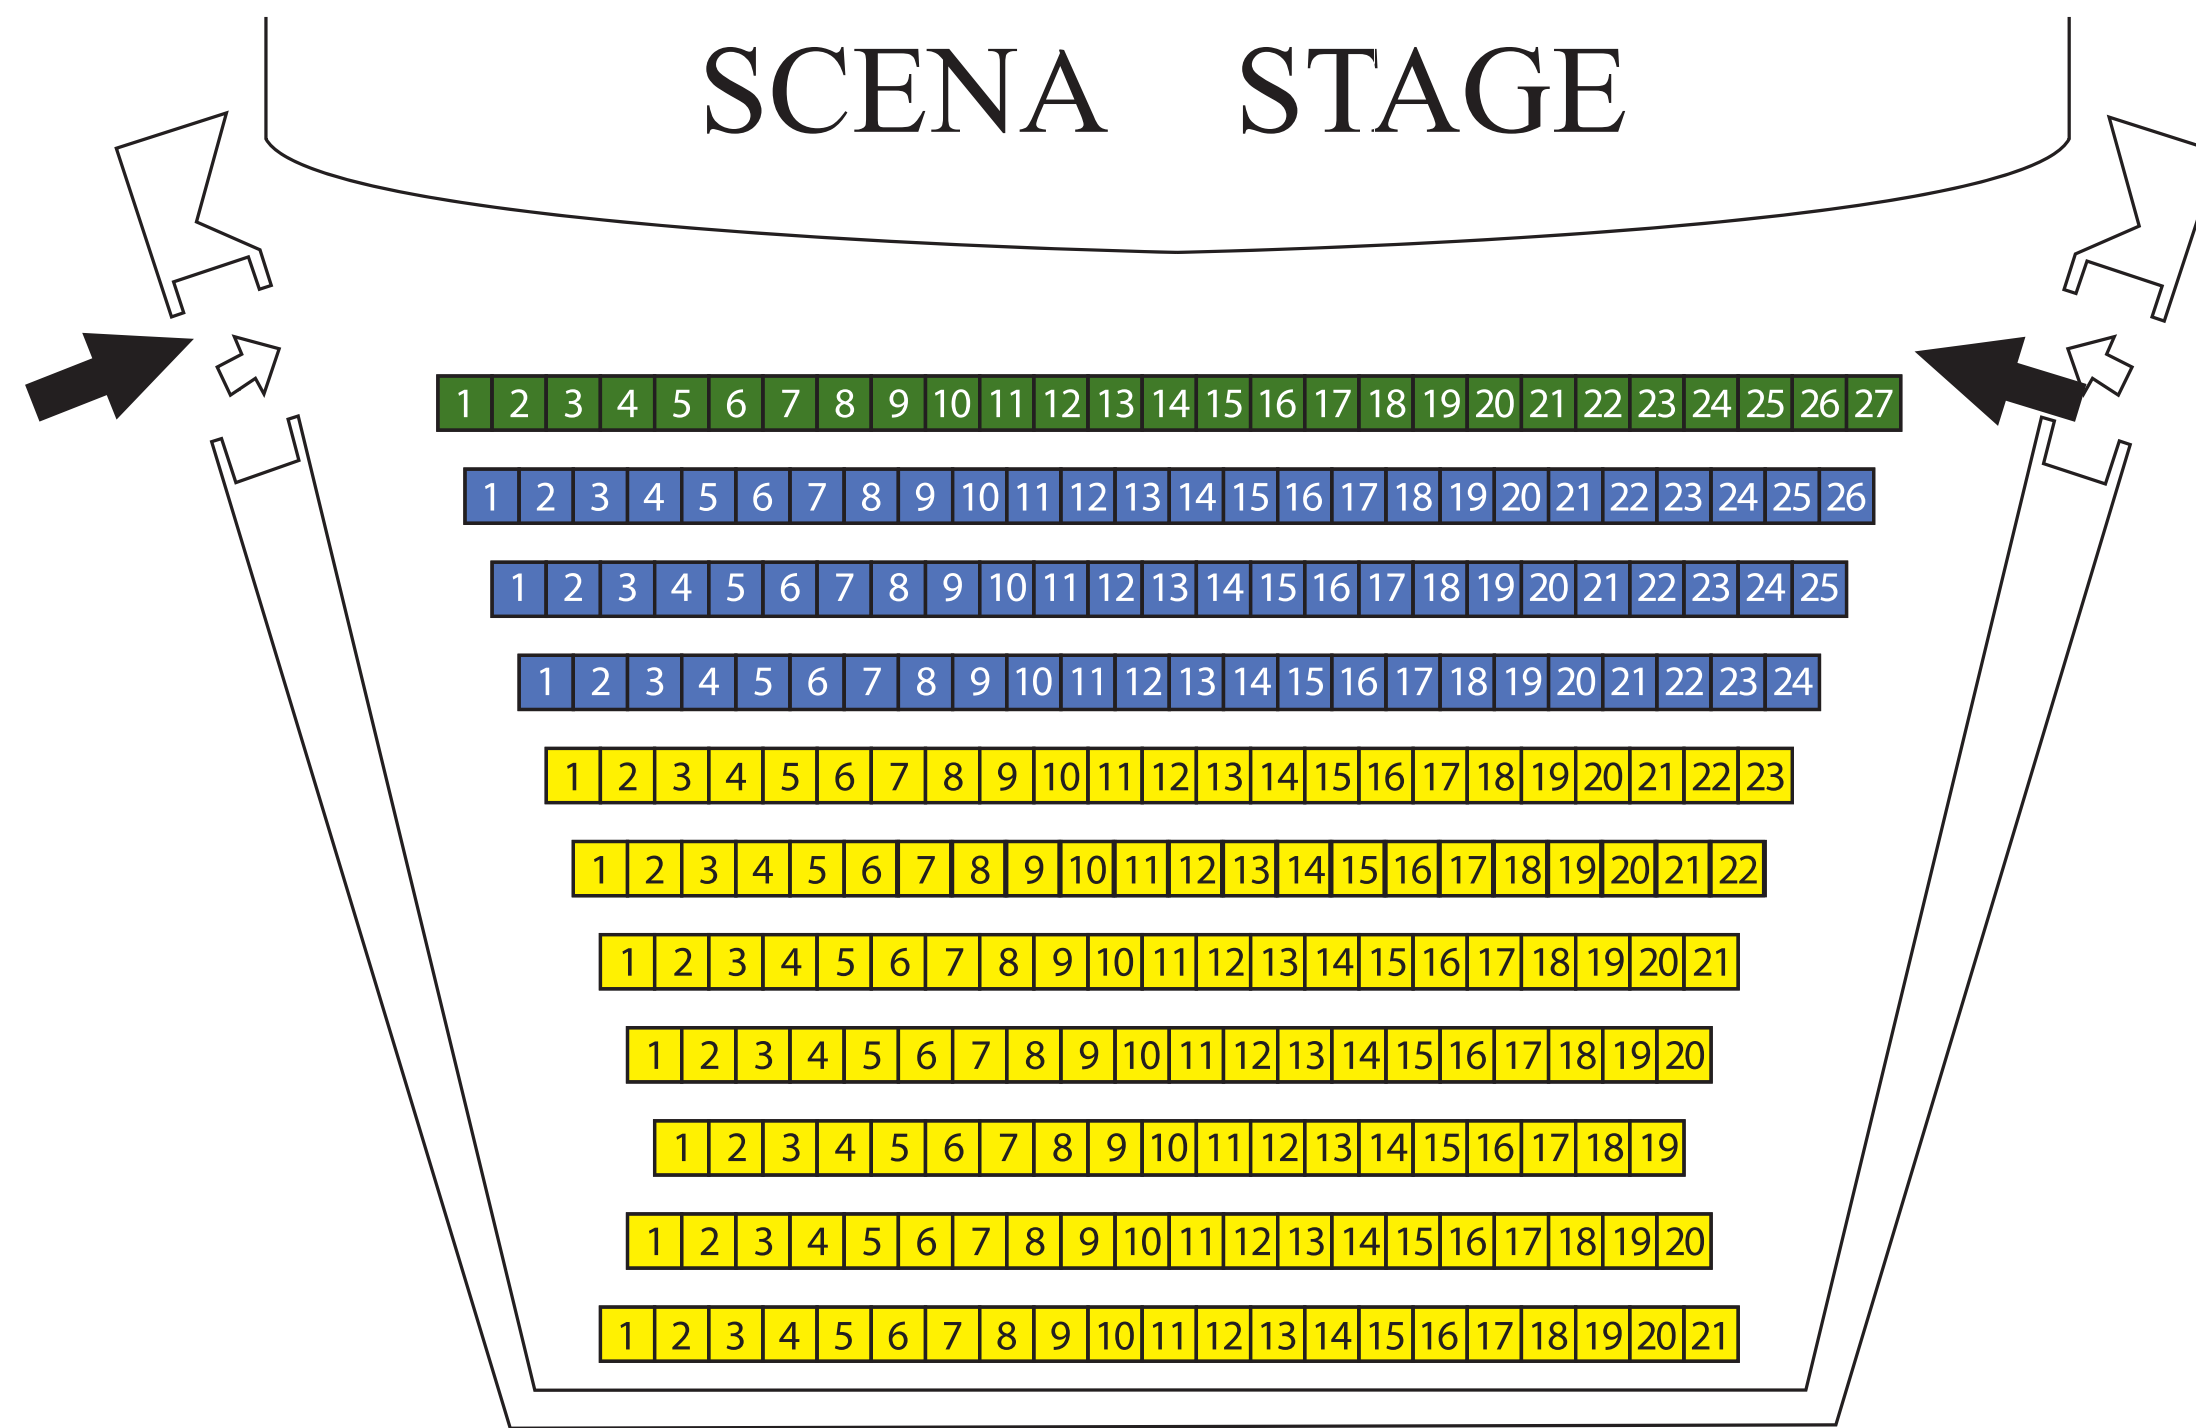

**SALA  
MŁYNARSKIEGO**  
MŁYNARSKI  
HALL

- I strefa / zone 1
- II strefa / zone 2
- III strefa / zone 3

**SALA  
MONIUSZKI**  
MONIUSZKO  
AUDITORIUM

- I strefa / zone 1
- II strefa / zone 2
- III strefa / zone 3
- IV strefa / zone 4
- V strefa / zone 5
- VI strefa / zone 6

**UWAGA / ATTENTION**

Następujące miejsca mają ograniczoną widoczność:

Following seats have limited visibility:

**I BALKON / UPPER CIRCLE**

rzęd I miejsca od 8 do 28, od 65 do 85, łoża A, B, C, R, S, T  
1st row, seats 8 to 28, and 65 to 85, lodges A, B, C, R, S, T

**II BALKON / BALCONY**

łoża A, B, C, H, I, K / lodges A, B, C, H, I, K

**III BALKON / GALLERY**

łoża 1, 2, 3, 4, 5, 19, 20, 21, 22, 23 / lodges 1, 2, 3, 4, 5, 19, 20, 21, 22, 23