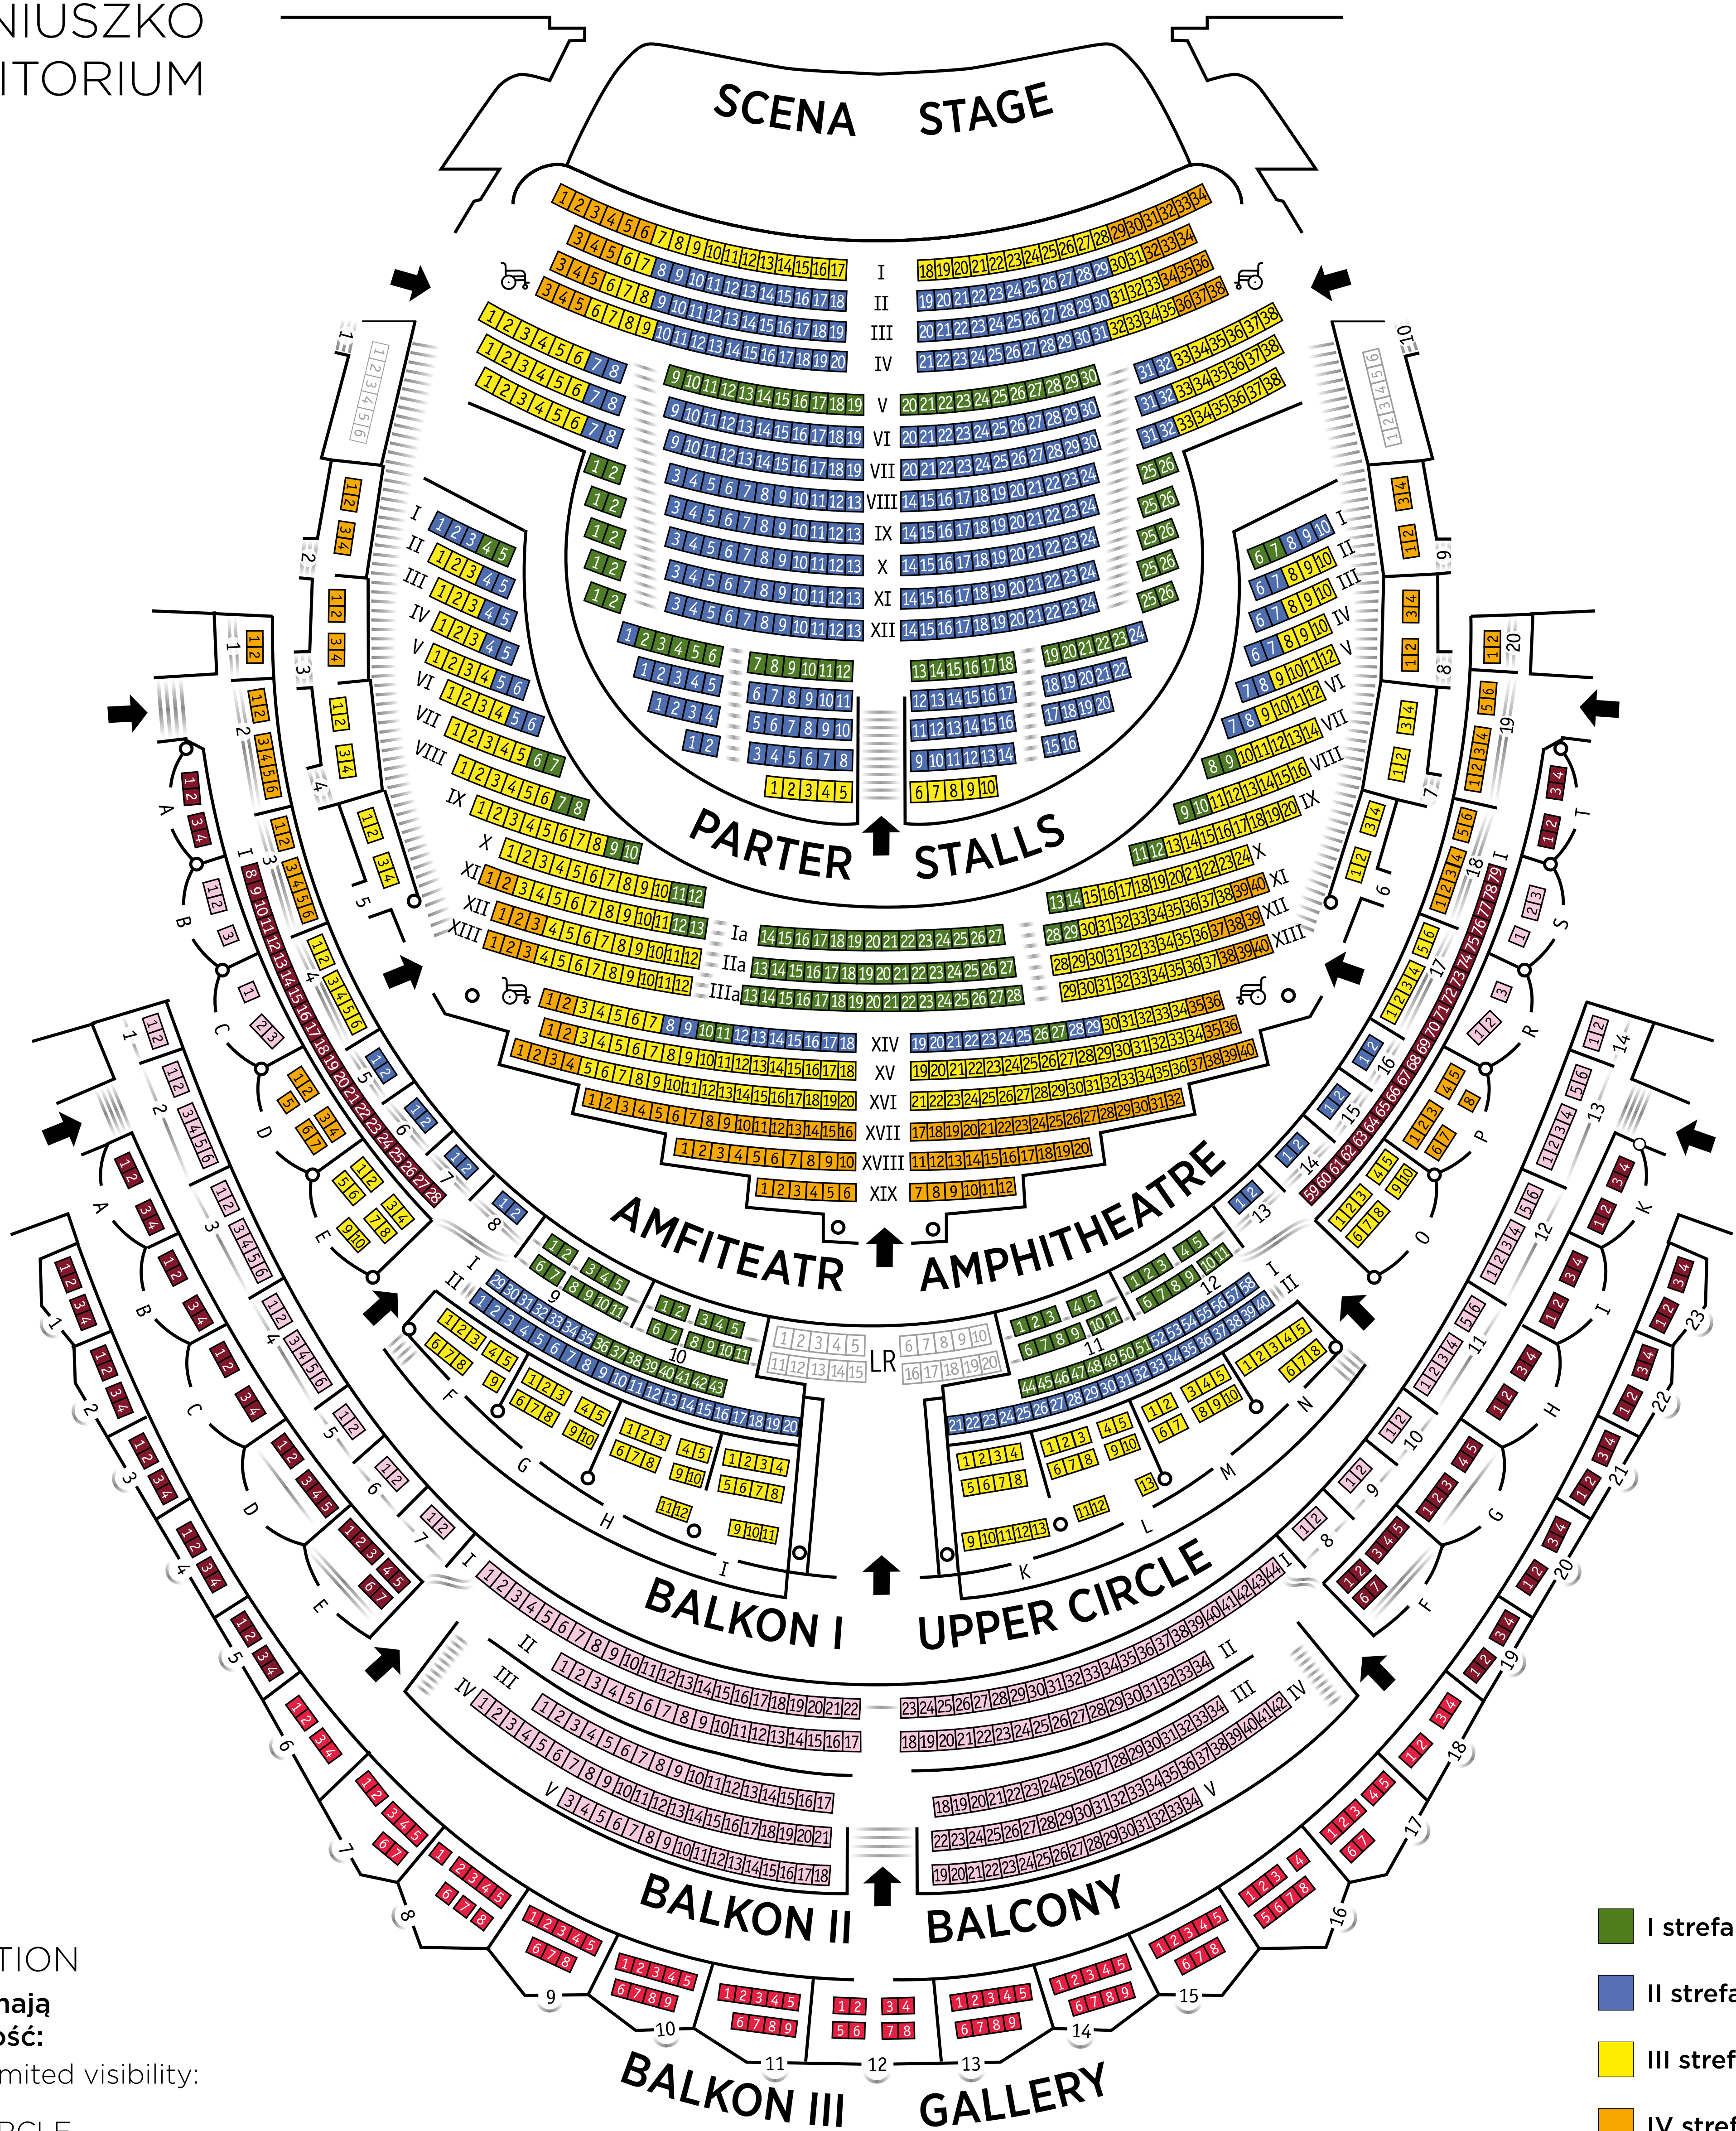

# SALA MŁYNARSKIEGO

MŁYNARSKI HALL

- I strefa / zone 1
- II strefa / zone 2
- III strefa / zone 3
- schody / stairs

# SALA MONIUSZKI

MONIUSZKO AUDITORIUM

- I strefa / zone 1
- II strefa / zone 2
- III strefa / zone 3
- IV strefa / zone 4
- V strefa / zone 5
- VI strefa / zone 6
- VII strefa / zone 7
- schody / stairs

## UWAGA / ATTENTION

Następujące miejsca mają ograniczoną widoczność:  
Following seats have limited visibility:

### I BALKON / UPPER CIRCLE

rząd I miejsca od 8 do 28, od 65 do 85, łoże A, B, C, R, S, T  
1st row, seats 8 to 28, and 65 to 85, lodges A, B, C, R, S, T