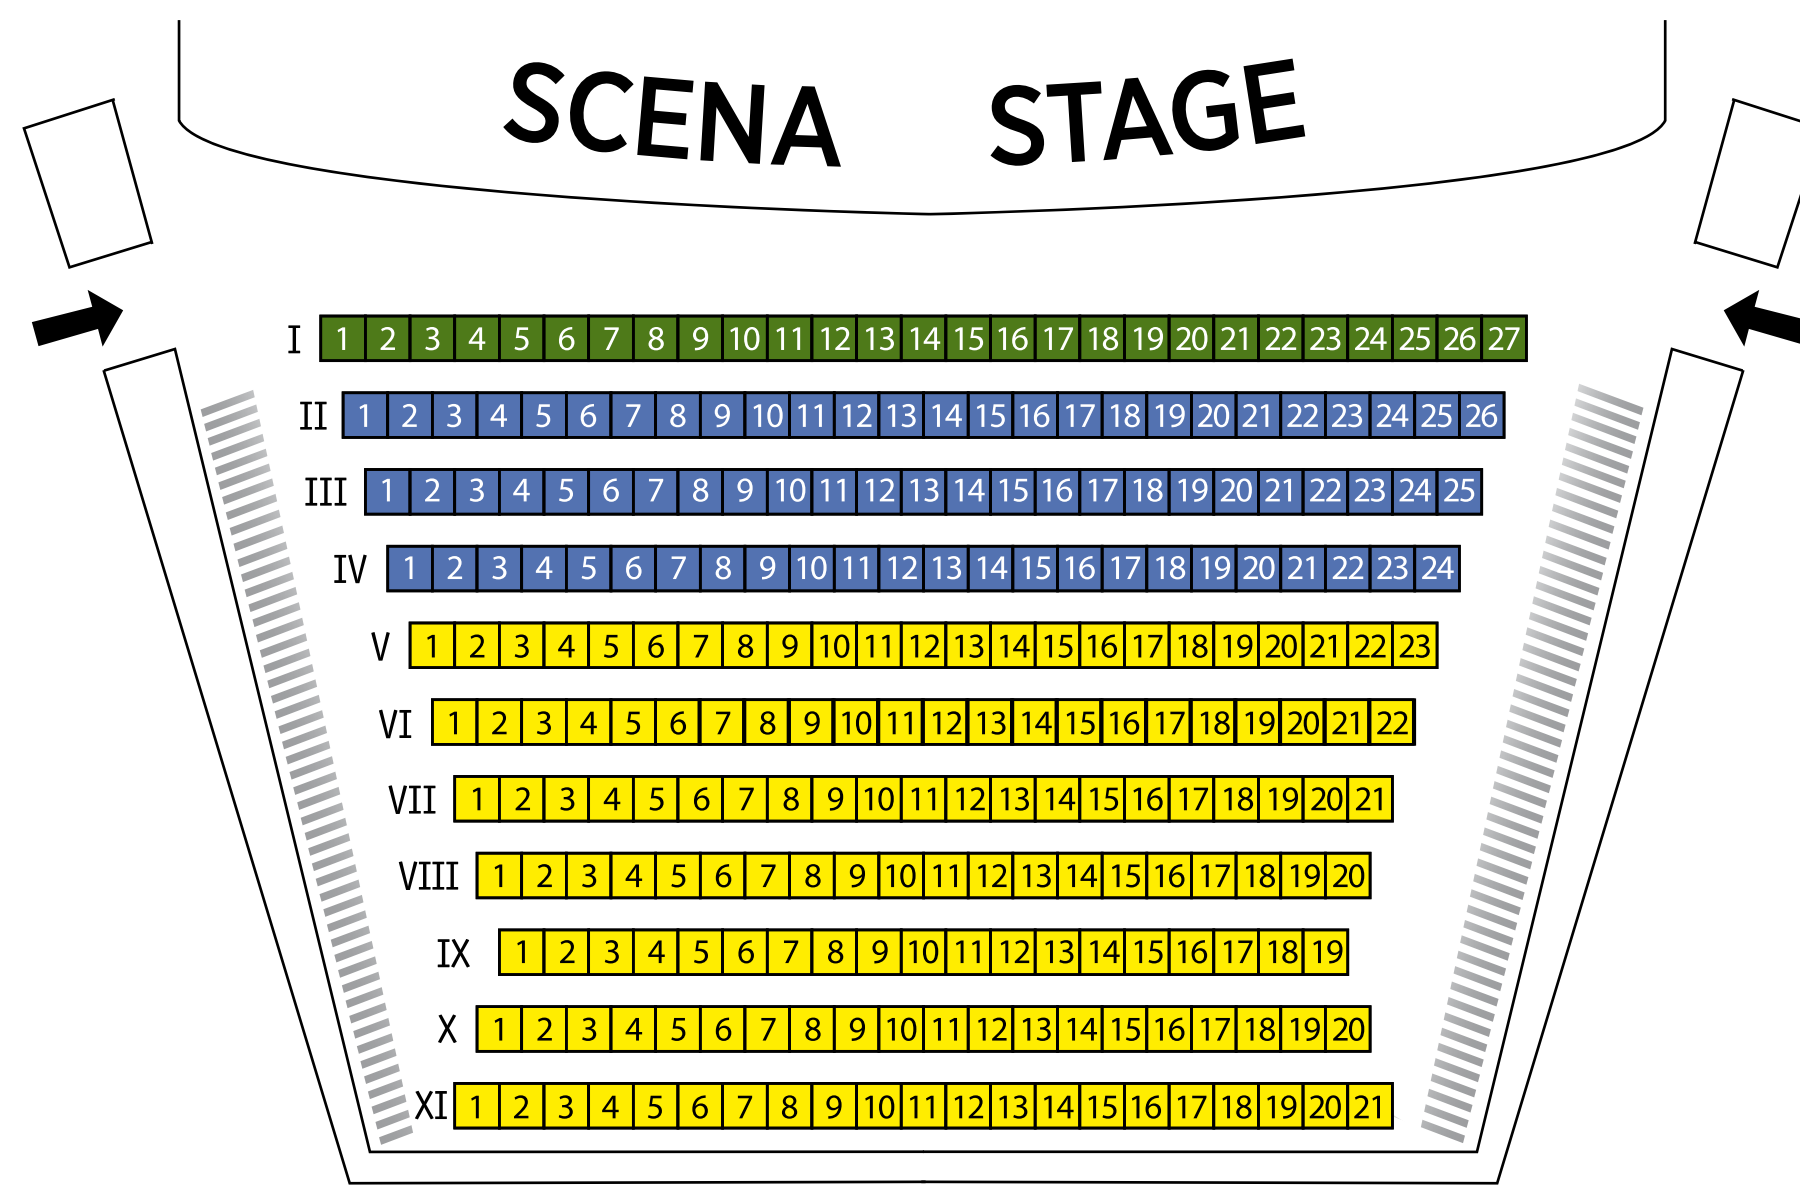

# SALA MŁYNARSKIEGO

MŁYNARSKI HALL

- I strefa / zone 1
- II strefa / zone 2
- III strefa / zone 3
- schody / stairs

# SALA MONIUSZKI

MONIUSZKO AUDITORIUM

- I strefa / zone 1
- II strefa / zone 2
- III strefa / zone 3
- IV strefa / zone 4
- V strefa / zone 5
- VI strefa / zone 6
- VII strefa / zone 7
- schody / stairs

### I BALKON / UPPER CIRCLE

rząd I miejsca od 8 do 28, od 65 do 85, łoże A, B, C, R, S, T  
1st row, seats 8 to 28, and 65 to 85, lodges A, B, C, R, S, T

### III BALKON / GALLERY

łoże 1, 2, 3, 4, 5, 19, 20, 21, 22, 23 / lodges 1, 2, 3, 4, 5, 19, 20, 21, 22, 23