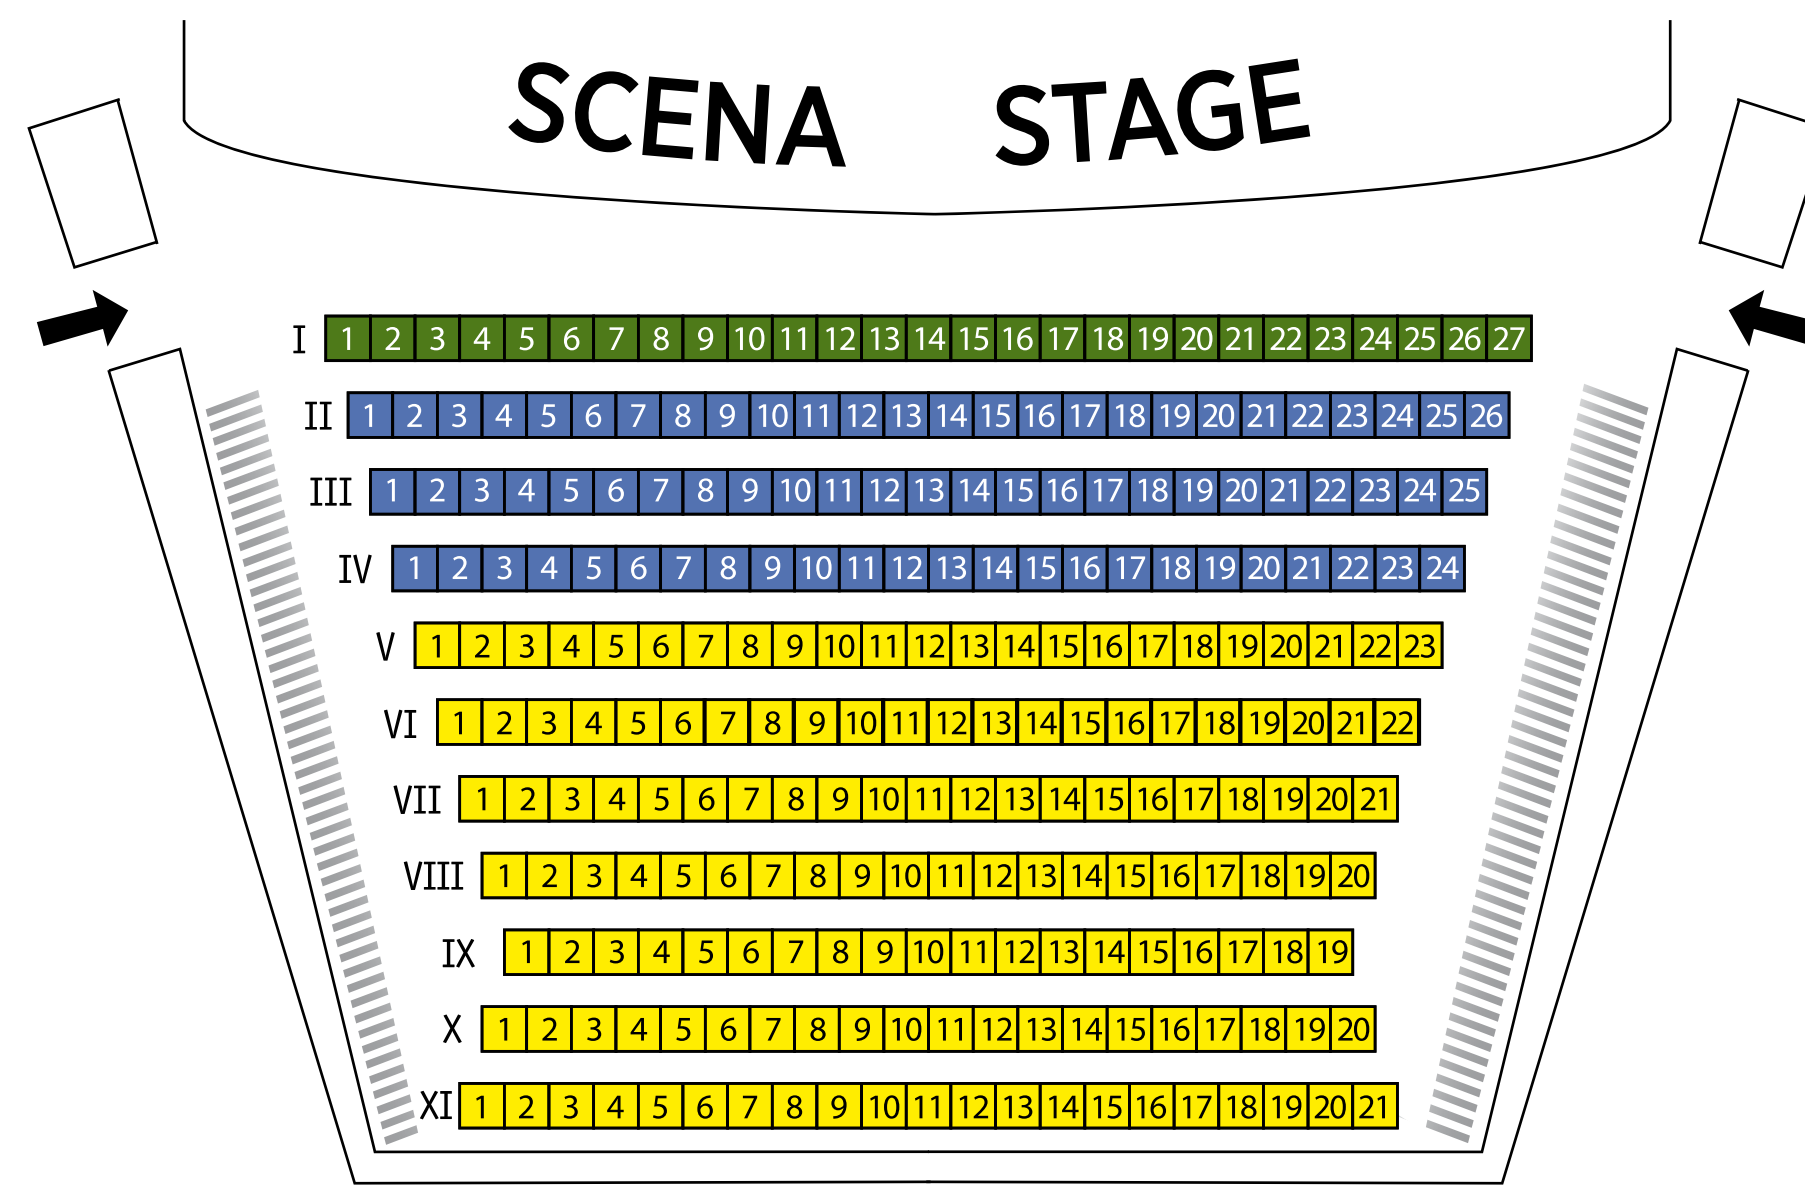

SALA MŁYNARSKIEGO

MŁYNARSKI HALL

- I strefa / zone 1
- II strefa / zone 2
- III strefa / zone 3
- schody / stairs

SALA MONIUSZKI

MONIUSZKO AUDITORIUM

- I strefa / zone 1
- II strefa / zone 2
- III strefa / zone 3
- IV strefa / zone 4
- V strefa / zone 5
- VI strefa / zone 6
- VII strefa / zone 7
- schody / stairs

UWAGA / ATTENTION

Następujące miejsca mają ograniczoną widoczność:
Following seats have limited visibility:

I BALKON / UPPER CIRCLE

rzęd I miejsca od 8 do 28, od 65 do 85, łoża A, B, C, R, S, T
1st row, seats 8 to 28, and 65 to 85, lodges A, B, C, R, S, T

II BALKON / BALCONY

łoża A, B, C, H, I, K / lodges A, B, C, H, I, K

III BALKON / GALLERY

łoża 1, 2, 3, 4, 5, 19, 20, 21, 22, 23 / lodges 1, 2, 3, 4, 5, 19, 20, 21, 22, 23