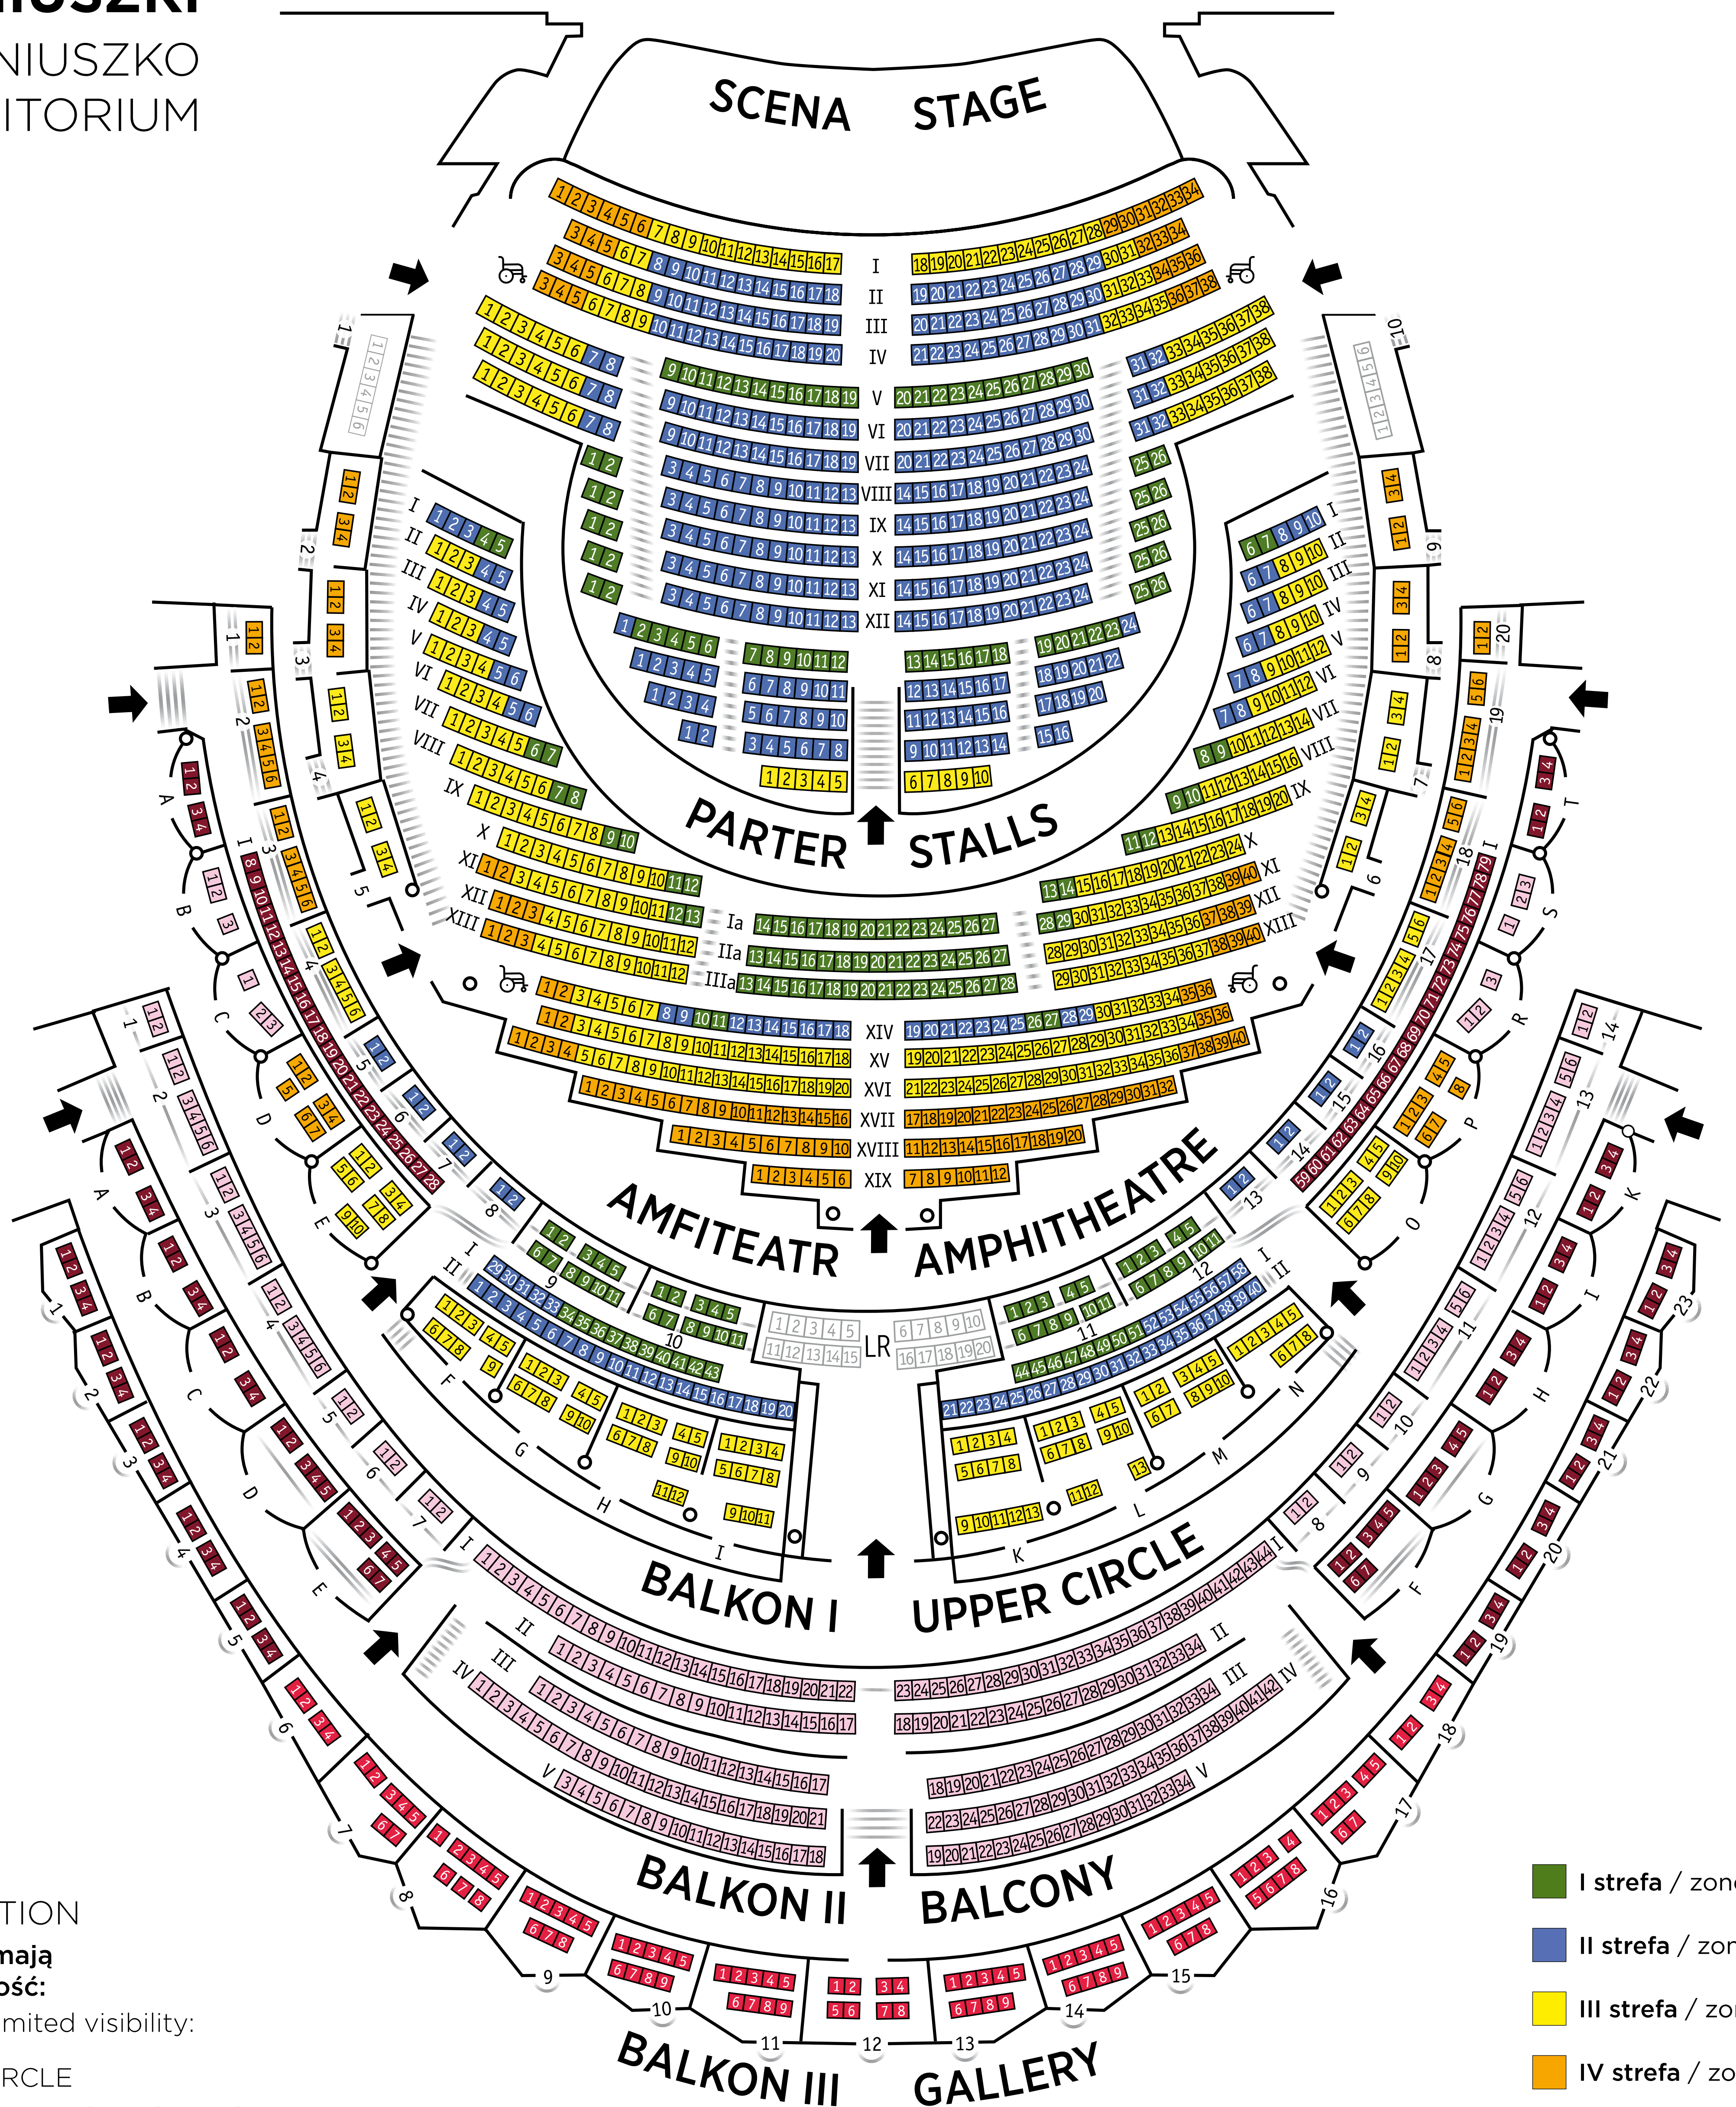

SALA MŁYNARSKIEGO

MŁYNARSKI HALL

- I strefa / zone 1
- II strefa / zone 2
- III strefa / zone 3
- schody / stairs

SALA MONIUSZKI

MONIUSZKO AUDITORIUM

- I strefa / zone 1
- II strefa / zone 2
- III strefa / zone 3
- IV strefa / zone 4
- V strefa / zone 5
- VI strefa / zone 6
- VII strefa / zone 7
- schody / stairs

UWAGA / ATTENTION

Następujące miejsca mają ograniczoną widoczność:
Following seats have limited visibility:

I BALKON / UPPER CIRCLE

rzęd I miejsca od 8 do 28, od 65 do 85, łoża A, B, C, R, S, T
1st row, seats 8 to 28, and 65 to 85, lodges A, B, C, R, S, T

II BALKON / BALCONY

łoża A, B, C, H, I, K / lodges A, B, C, H, I, K

III BALKON / GALLERY

łoża 1, 2, 3, 4, 5, 19, 20, 21, 22, 23 / lodges 1, 2, 3, 4, 5, 19, 20, 21, 22, 23