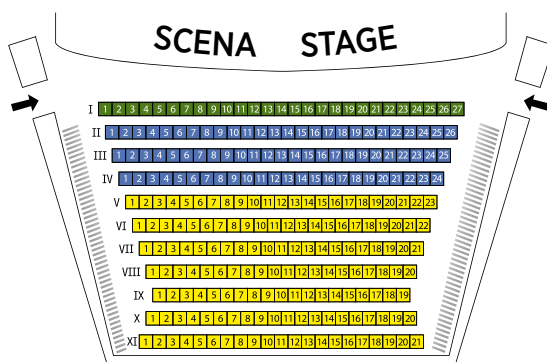

SALA MŁYNARSKIEGO MŁYNARSKI HALL

- I strefa / zone 1
- II strefa / zone 2
- III strefa / zone 3
- schody / stairs

SALA MONIUSZKI MONIUSZKO AUDITORIUM

- I strefa / zone 1
- II strefa / zone 2
- III strefa / zone 3
- IV strefa / zone 4
- V strefa / zone 5
- VI strefa / zone 6
- schody / stairs

UWAGA / ATTENTION

Następujące miejsca mają ograniczoną widoczność:

Following seats have limited visibility:

I BALKON / UPPER CIRCLE

rząd I miejsca od 8 do 28, od 65 do 85, łoża A, B, C, R, S, T
1st row, seats 8 to 28, and 65 to 85, lodges A, B, C, R, S, T

II BALKON / BALCONY

łoża A, B, C, H, I, K / lodges A, B, C, H, I, K

III BALKON / GALLERY

łoża 1, 2, 3, 4, 5, 19, 20, 21, 22, 23 / lodges 1, 2, 3, 4, 5, 19, 20, 21, 22, 23