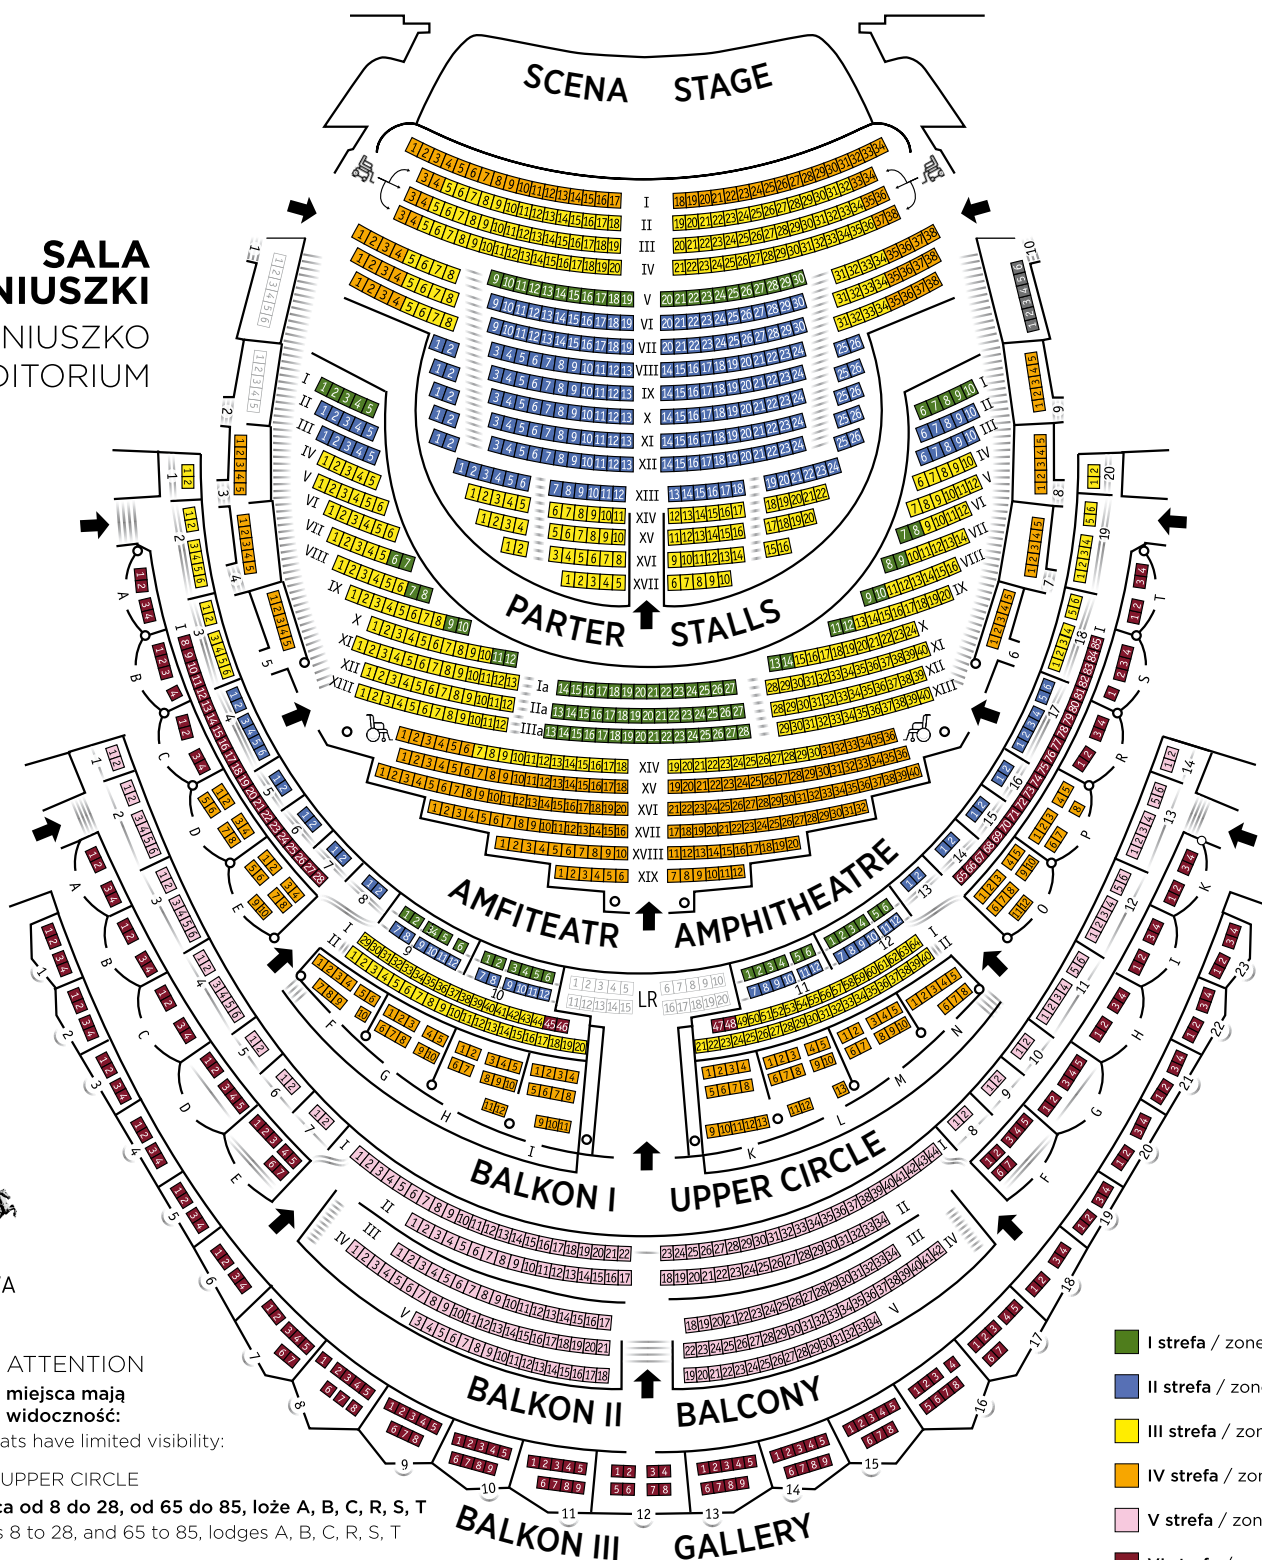

SALA MŁYNARSKIEGO MŁYNARSKI HALL

- I strefa / zone 1
- II strefa / zone 2
- III strefa / zone 3
- schody / stairs

SALA MONIUSZKI MONIUSZKO AUDITORIUM

- I strefa / zone 1
- II strefa / zone 2
- III strefa / zone 3
- IV strefa / zone 4
- V strefa / zone 5
- VI strefa / zone 6
- schody / stairs

UWAGA / ATTENTION

Następujące miejsca mają ograniczoną widoczność:

Following seats have limited visibility:

I BALKON / UPPER CIRCLE

rząd I miejsca od 8 do 28, od 65 do 85, łoża A, B, C, R, S, T
1st row, seats 8 to 28, and 65 to 85, lodges A, B, C, R, S, T

II BALKON / BALCONY

łoża A, B, C, H, I, K / lodges A, B, C, H, I, K

III BALKON / GALLERY

łoża 1, 2, 3, 4, 5, 19, 20, 21, 22, 23 / lodges 1, 2, 3, 4, 5, 19, 20, 21, 22, 23